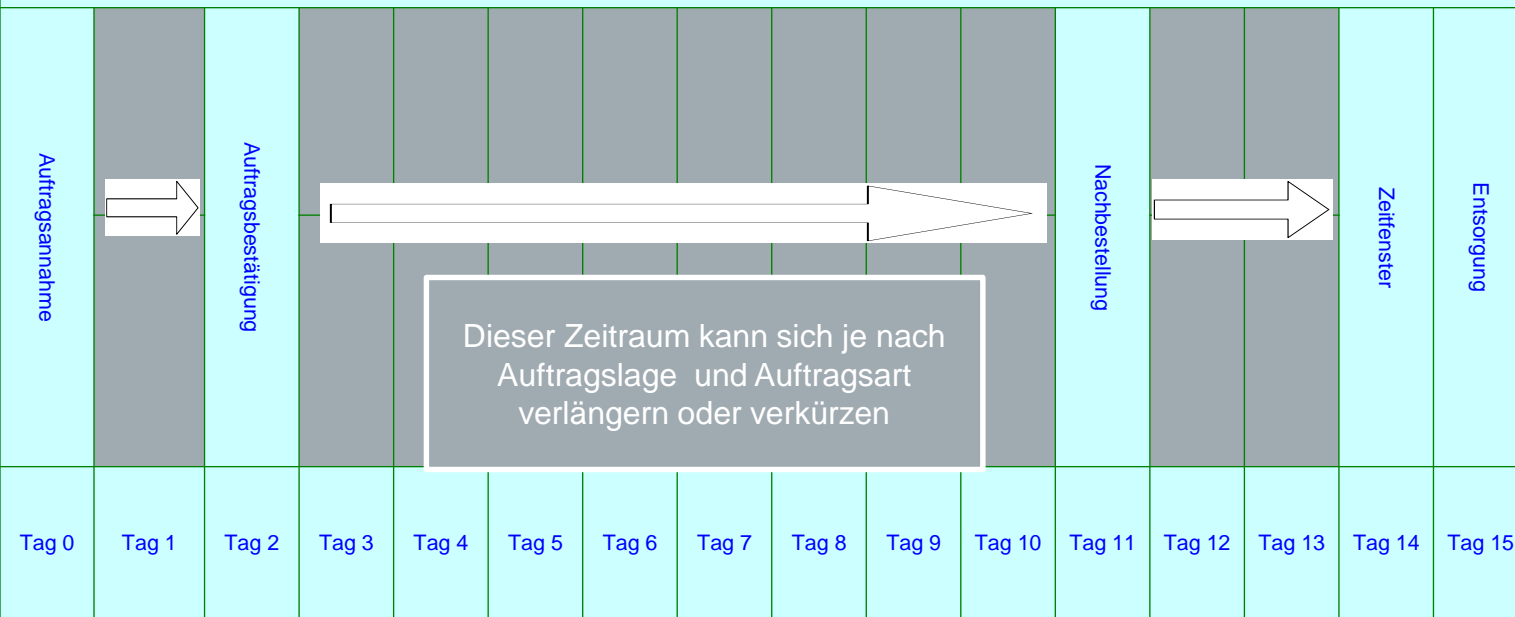

Sperrmüllabfuhr in Hamburg

Auftragsabwicklung

STADTREINIGUNG HAMBURG

Auftragsabwicklung innerhalb von 10 - 15 Werktagen

1989121884