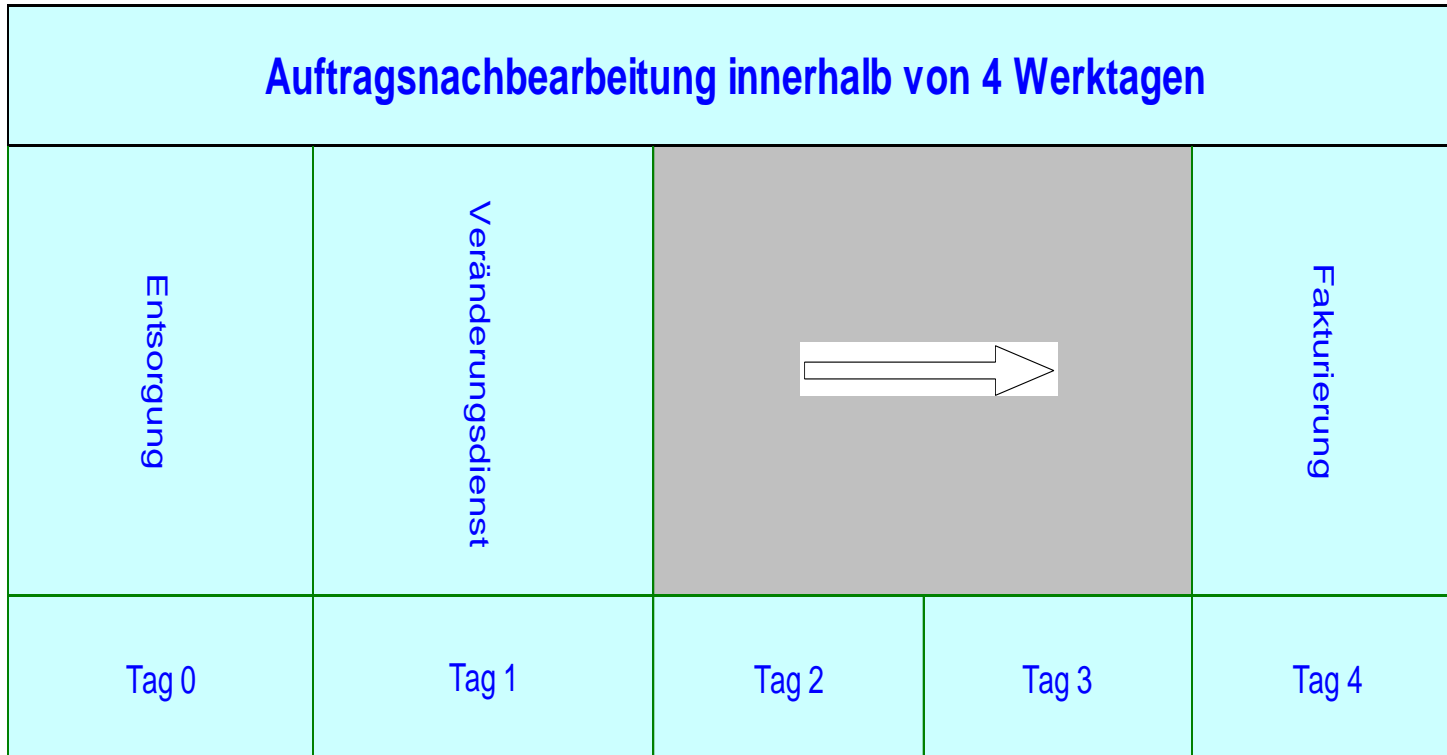

Sperrmüllabfuhr in Hamburg

Auftragsnachbearbeitung

STADTREINIGUNG HAMBURG

Auftragsnachbearbeitung innerhalb von 4 Werktagen